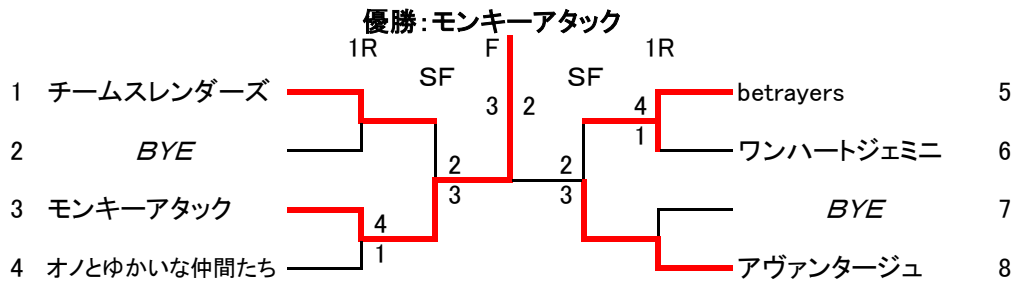

平成29年度春季団体戦 Aクラス

平成29年度春季団体戦 Bクラス

平成29年度春季団体戦 Cクラス

平成29年度春季団体戦 Dクラス

平成29年度春季団体戦 Eクラス

平成29年度春季団体戦 シニア