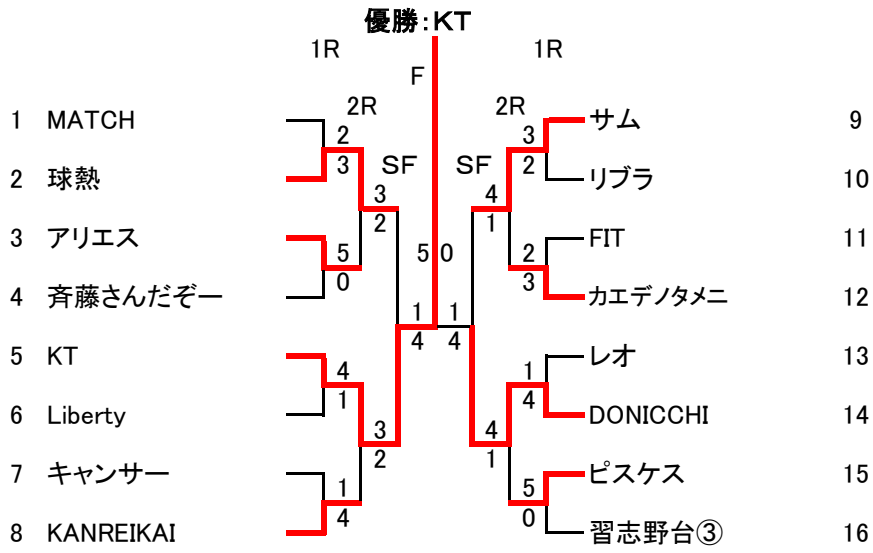

平成29年度春季団体戦 Aクラス

平成29年度春季団体戦 Bクラス

平成29年度春季団体戦 Cクラス

平成29年度春季団体戦 Dクラス

平成29年度春季団体戦 Eクラス

平成29年度春季団体戦 シニア