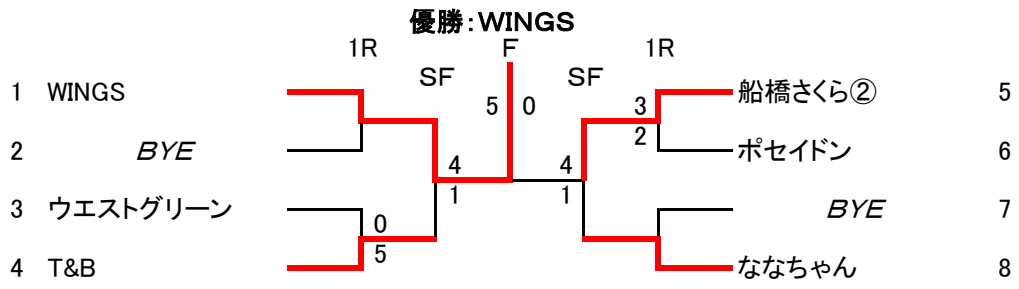

平成29年度春季団体戦 Aクラス

平成29年度春季団体戦 Bクラス

平成29年度春季団体戦 Cクラス

平成29年度春季団体戦 Dクラス

平成29年度春季団体戦 Eクラス

平成29年度春季団体戦 シニア