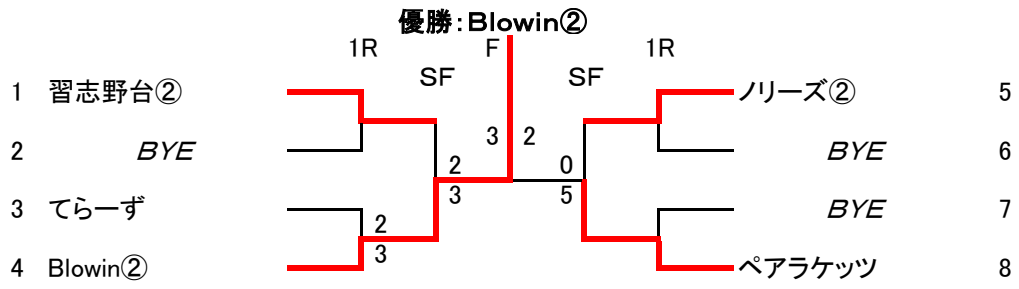

平成29年度春季団体戦 Aクラス

平成29年度春季団体戦 Bクラス

平成29年度春季団体戦 Cクラス

平成29年度春季団体戦 Dクラス

平成29年度春季団体戦 Eクラス

平成29年度春季団体戦 シニア