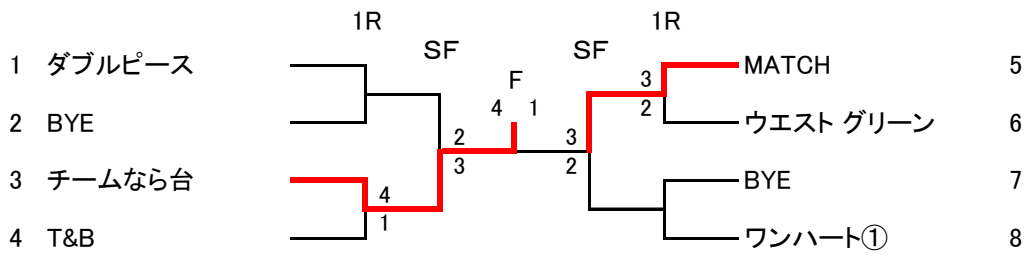

令和4年度秋季団体戦 Bクラス

次回大会	昇格	ず～しほっき～ず 船橋さくら②
	降格	なし

<3位決定戦>

令和4年度秋季団体戦 Cクラス

次回大会	昇格	チームなら台 MATCH
	降格	なし

<3位決定戦>

令和4年度秋季団体戦 Dクラス

次回大会	昇格	球熱式①
		GODAI目 K-S-B
		KTM
	降格	スレンダーズ