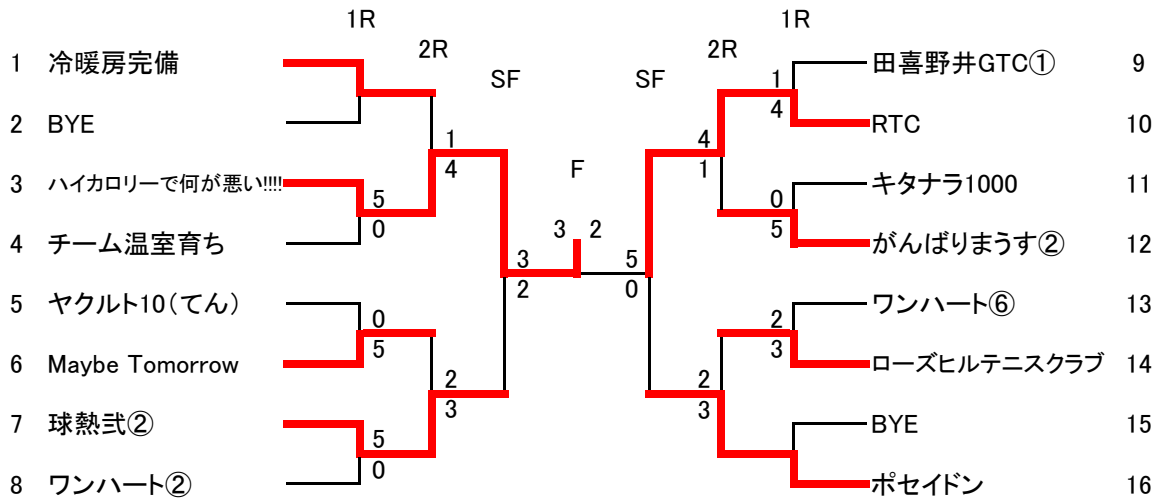

令和4年度秋季団体戦 Aクラス

※次回大会: 下位1チームはBクラス降格とする

[case1]1が初戦勝利の場合

<残留決定戦>

6ゲームマッチ セミアド の 3チームによるリーグ戦を実施

	Court Rays	KT	Blowin①	勝敗	順位
Court Rays		2-3	3-2	1勝1敗	二位
KT	3-2		3-2	2勝1敗	一位
Blowin①	2-3	2-3		0勝2敗	三位

結果、Blowin①が、Bクラスに移動。

令和4年度秋季団体戦 Bクラス

次回大会	昇格	ず～しほっき～ず 船橋さくら②
	降格	なし

<3位決定戦>

令和4年度秋季団体戦 Cクラス

次回大会	昇格	チームなら台 MATCH
	降格	なし

<3位決定戦>

令和4年度秋季団体戦 Dクラス

次回大会	昇格	球熱式①
		GODAI目 K-S-B
		KTM
	降格	スレンダーズ

<3位決定戦>

令和4年度秋季団体戦 Eクラス

次回大会	昇格	ハイカロリーで何が悪い!!!!
		RTC
		球熱式②
		ポセイドン

令和4年度秋季団体戦 シニアクラス

<懇親戦>

↓ 1R敗者