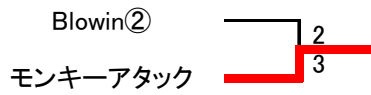

次回大会	昇格	ず～しほっき～ず 船橋さくら②
	降格	なし

<3位決定戦>