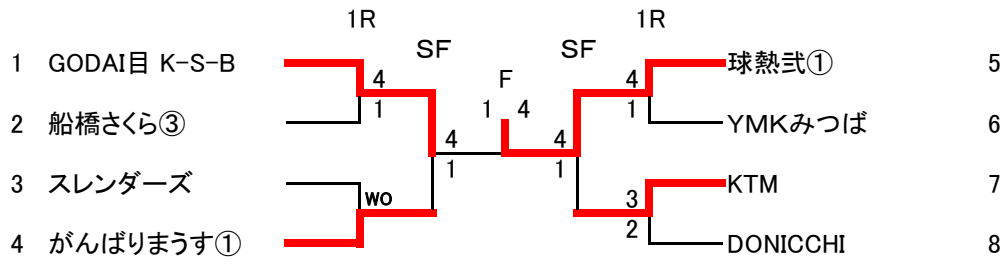

令和4年度秋季団体戦 Aクラス

※次回大会: 下位1チームはBクラス降格とする

[case1]1が初戦勝利の場合

<残留決定戦>

6ゲームマッチ セミアド の 3チームによるリーグ戦を実施

	Court Rays	KT	Blowin①	勝敗	順位
Court Rays		2-3	3-2	1勝1敗	二位
KT	3-2		3-2	2勝1敗	一位
Blowin①	2-3	2-3		0勝2敗	三位

結果、Blowin①が、Bクラスに移動。

令和4年度秋季団体戦 Bクラス

次回大会	昇格	ず～しほっき～ず 船橋さくら②
	降格	なし

<3位決定戦>

令和4年度秋季団体戦 Cクラス

次回大会	昇格	チームなら台 MATCH
	降格	なし

<3位決定戦>

令和4年度秋季団体戦 Dクラス

次回大会	昇格	球熱式①
		GODAI目 K-S-B
		KTM
	降格	スレンダーズ

<3位決定戦>

令和4年度秋季団体戦 Eクラス

次回大会	昇格	ハイカロリーで何が悪い!!!!
		RTC
		球熱式②
		ポセイドン

令和4年度秋季団体戦 シニアクラス

<懇親戦>

↓ 1R敗者