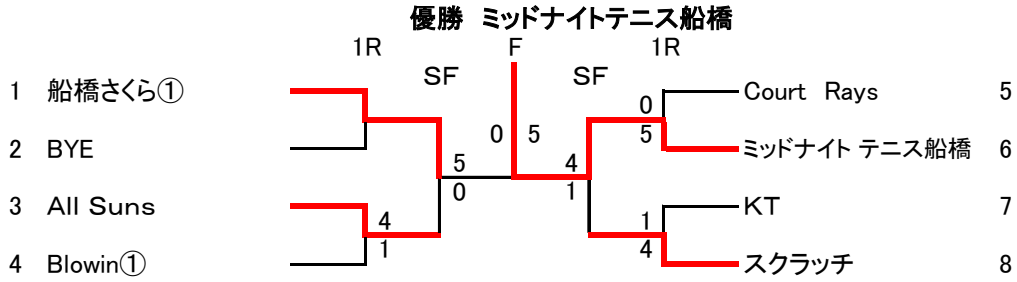

令和4年度秋季団体戦 Aクラス

※次回大会: 下位1チームはBクラス降格とする

[case1]1が初戦勝利の場合

<残留決定戦>

6ゲームマッチ セミアド の 3チームによるリーグ戦を実施

	Court Rays	KT	Blowin①	勝敗	順位
Court Rays		2-3	3-2	1勝1敗	二位
KT	3-2		3-2	2勝1敗	一位
Blowin①	2-3	2-3		0勝2敗	三位

結果、Blowin①が、Bクラスに移動。

令和4年度秋季団体戦 Bクラス

次回大会	昇格	ず～しほっき～ず 船橋さくら②
	降格	なし

<3位決定戦>

令和4年度秋季団体戦 Cクラス

次回大会	昇格	チームなら台 MATCH
	降格	なし

<3位決定戦>

令和4年度秋季団体戦 Dクラス

次回大会	昇格	球熱式①
		GODAI目 K-S-B
		KTM
	降格	スレンダーズ