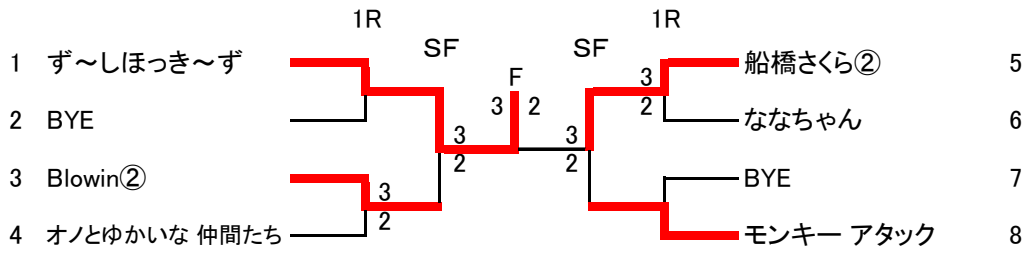

令和4年度秋季団体戦 Aクラス

※次回大会: 下位1チームはBクラス降格とする

[case1]1が初戦勝利の場合

<残留決定戦>

6ゲームマッチ セミアド の 3チームによるリーグ戦を実施

	Court Rays	KT	Blowin①	勝敗	順位
Court Rays		2-3	3-2	1勝1敗	二位
KT	3-2		3-2	2勝1敗	一位
Blowin①	2-3	2-3		0勝2敗	三位

結果、Blowin①が、Bクラスに移動。

令和4年度秋季団体戦 Bクラス

次回大会	昇格	ず～しほっき～ず 船橋さくら②
	降格	なし

<3位決定戦>

令和4年度秋季団体戦 Cクラス

次回大会	昇格	チームなら台 MATCH
	降格	なし

<3位決定戦>

令和4年度秋季団体戦 Dクラス

次回大会	昇格	球熱式①
		GODAI目 K-S-B
		KTM
	降格	スレンダーズ