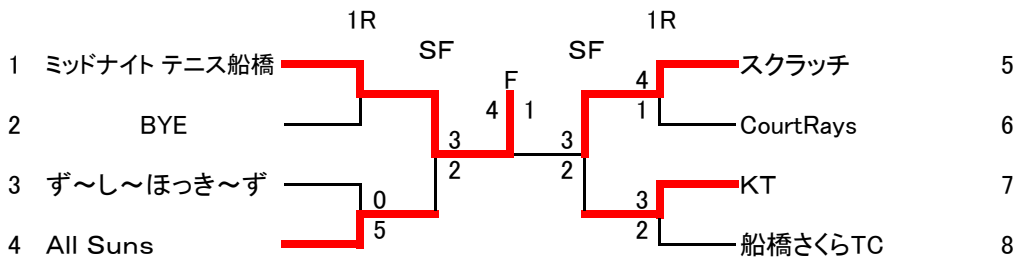

## <残留決定戦>

	ず〜し〜ほっき〜ず	CourtRays	船橋さくらTC	勝敗	順位
ず〜し〜ほっき〜ず		2-3	0-5	0-2	3
CourtRays	3-2		1-4	1-1	2
船橋さくらTC	5-0	4-1		2-0	1

※次回大会: ず〜し〜ほっき〜ずはBクラス降格