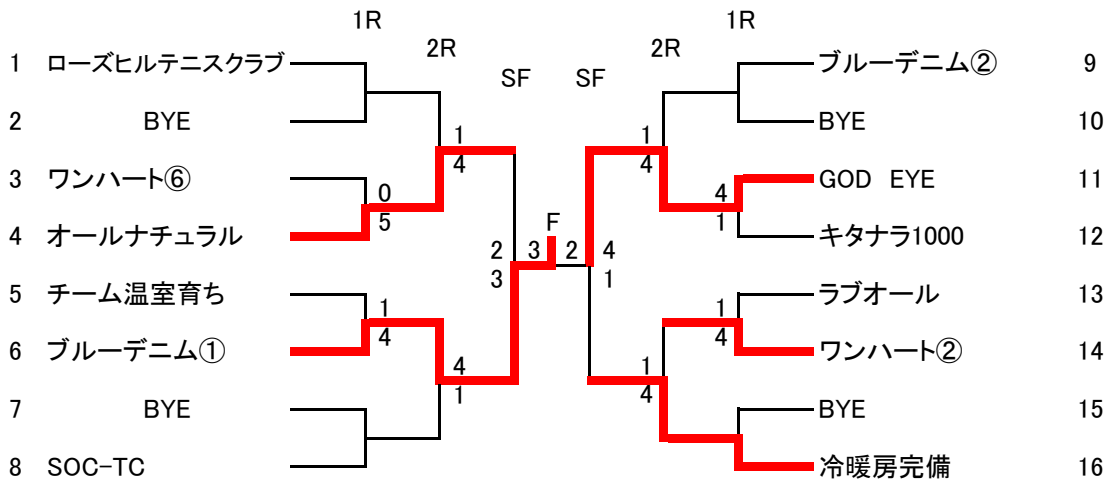

**※次回大会:**

1) Cクラスへ昇格 ①ハイカロリーで何が悪い!!!!

②RTC

2) Eクラスへ降格 ①チームSKY

②DONICCHI

# 令和5年度秋季団体戦 Eクラス

ゲーム方式:6ゲームマッチノード

※次回大会:ブルーデニム①とGOD EYEはDクラス昇格