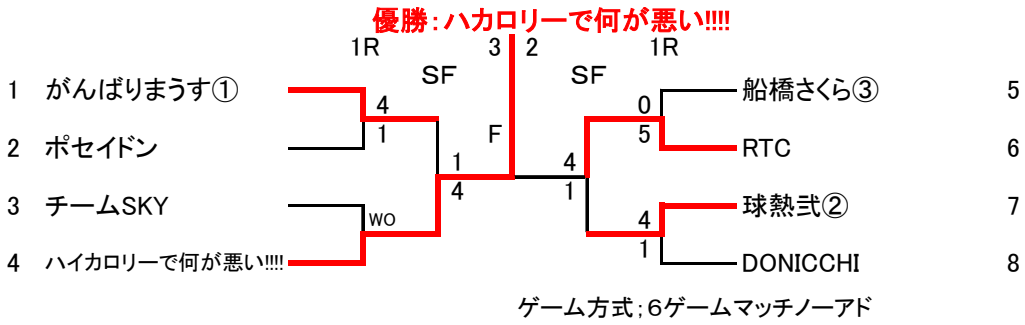

令和5年度秋季団体戦 Dクラス

<残留決定戦>

↓ 1R敗者

ポセイドン

チームSKY

↓ 1R敗者

船橋さくら③

DONICCHI

※次回大会:

1) Cクラスへ昇格 ①ハイカロリーで何が悪い!!!!

②RTC

2) Eクラスへ降格 ①チームSKY

②DONICCHI