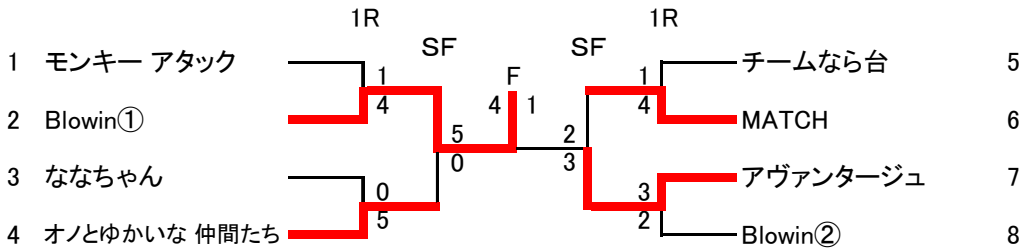

令和5年度秋季団体戦 Bクラス

ゲーム方式:6ゲームマッチノーアド

<残留決定戦>

↓ 1R敗者

↓ 1R敗者

1. ※次回大会:
2. ・Blowin①、アヴァンタージュはAクラス昇格
   - ・ななちゃん、チームなら台はCクラス降格