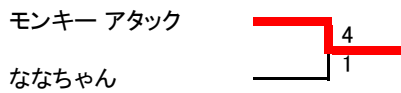

<残留決定戦>

↓ 1R敗者