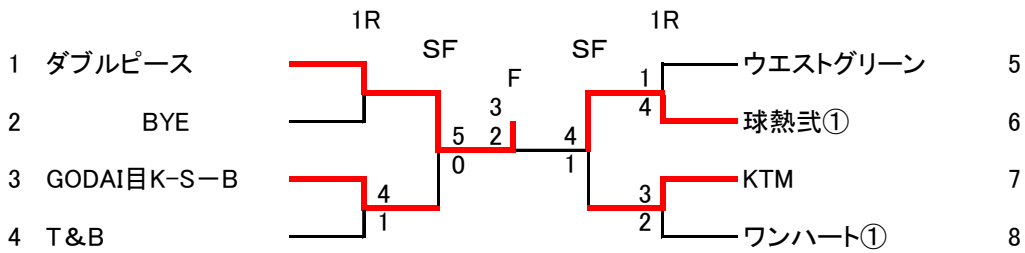

## <残留決定戦>

↓ 1R敗者

↓ 1R敗者

- ※次回大会:
- ・Blowin①、アヴァンタージュはAクラス昇格
  - ・ななちゃん、チームなら台はCクラス降格

# 令和5年度秋季団体戦 Cクラス

ゲーム方式:6ゲームマッチノード

<残留決定戦>

No1が勝った場合:敗者3チームによるリーグ戦

	T&B	ウエストグリーン	ワンハート①	勝敗	順位
T&B		4-1	2-3	1-1	2
ウエストグリーン	1-4		1-4	0-2	3
ワンハート①	3-2	4-1		2-0	1

次回大会;ダブルピース・球熱式①はBクラス昇格

ウエストグリーンはDクラス降格