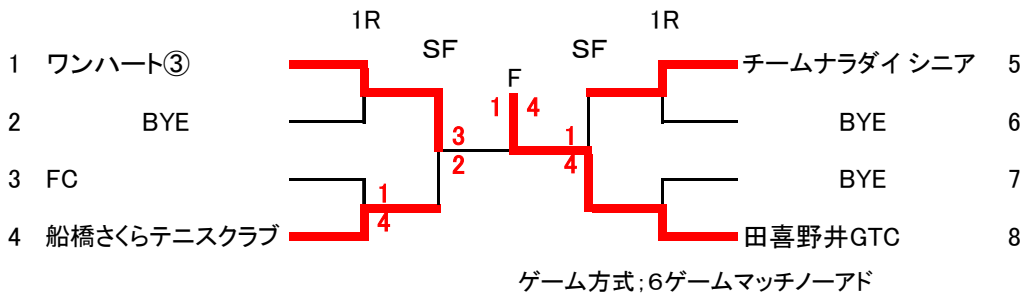

令和5年度秋季団体戦 シニアクラス

懇親戦

※1が初戦で敗退した場合、懇親戦あり