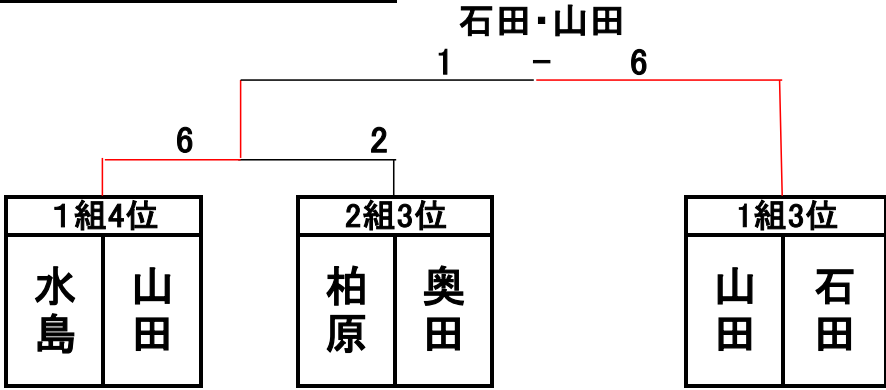

男子ダブルス

	濱本・町田	大澤・伊藤	香西・日色	奥根・清水	勝一敗	順位
濱本・町田		1-6	6-3	6-2	2-1	2位
大澤・伊藤	6-1		6-2	7-6(3)	3-0	1位
香西・日色	3-6	2-6		1-6	0-3	4位
奥根・清水	2-6	6-7(3)	6-1		1-2	3位

女子予選

女子ダブルス-1組						
	水島・山田	安彦・中村	遠藤・渡辺	山田・石田	勝敗	順位
水島・山田		4-6	5-6	3-6	0-3	4位
安彦・中村	6-4		6-4	6-3	3-0	1位
遠藤・渡辺	6-5	4-6		6-4	2-1	2位
山田・石田	6-3	3-6	4-6		1-2	3位

女子ダブルス-2組					
	鈴木・桃井	大野・大原	柏原・奥田	勝敗	順位
鈴木・桃井		6-3	6-3	2-0	1位
大野・大原	3-6		6-2	1-1	2位
柏原・奥田	3-6	2-6		0-2	3位

女子ダブルス決勝

女子ダブルス順位決定

混合予選

		混合ダブルス-1組				
	神田・神田	中西・中西	近藤・金丸	窪塚・窪塚	勝敗	順位
神田・神田		6-3	6-4	6-3	3-0	1位
中西・中西	3-6		0-6	3-6	0-3	4位
近藤・金丸	4-6	6-0		6-0	2-1	2位
窪塚・窪塚	3-6	6-3	0-6		1-2	3位