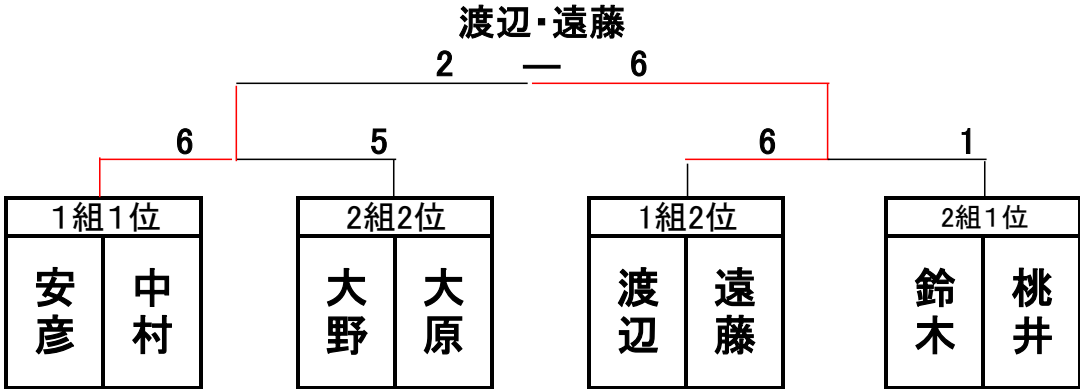

男子ダブルス

	濱本・町田	大澤・伊藤	香西・日色	奥根・清水	勝一敗	順位
濱本・町田		1-6	6-3	6-2	2-1	2位
大澤・伊藤	6-1		6-2	7-6(3)	3-0	1位
香西・日色	3-6	2-6		1-6	0-3	4位
奥根・清水	2-6	6-7(3)	6-1		1-2	3位

女子予選

女子ダブルス-1組						
	水島・山田	安彦・中村	遠藤・渡辺	山田・石田	勝敗	順位
水島・山田		4-6	5-6	3-6	0-3	4位
安彦・中村	6-4		6-4	6-3	3-0	1位
遠藤・渡辺	6-5	4-6		6-4	2-1	2位
山田・石田	6-3	3-6	4-6		1-2	3位

女子ダブルス-2組					
	鈴木・桃井	大野・大原	柏原・奥田	勝敗	順位
鈴木・桃井		6-3	6-3	2-0	1位
大野・大原	3-6		6-2	1-1	2位
柏原・奥田	3-6	2-6		0-2	3位

女子ダブルス決勝

女子ダブルス順位決定

混合予選

		混合ダブルス-1組				
	神田・神田	中西・中西	近藤・金丸	窪塚・窪塚	勝敗	順位
神田・神田		6-3	6-4	6-3	3-0	1位
中西・中西	3-6		0-6	3-6	0-3	4位
近藤・金丸	4-6	6-0		6-0	2-1	2位
窪塚・窪塚	3-6	6-3	0-6		1-2	3位