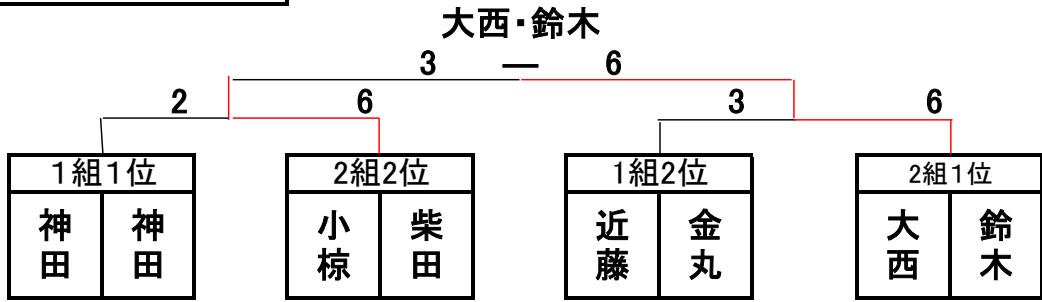

混合予選

		混合ダブルス-1組				
	神田・神田	中西・中西	近藤・金丸	窪塚・窪塚	勝敗	順位
神田・神田		6-3	6-4	6-3	3-0	1位
中西・中西	3-6		0-6	3-6	0-3	4位
近藤・金丸	4-6	6-0		6-0	2-1	2位
窪塚・窪塚	3-6	6-3	0-6		1-2	3位

		混合ダブルス-2組				
	小椋・柴田	長谷川・矢野	大西・鈴木	勝敗	順位	
小椋・柴田		6-2	4-6	1-1	2位	
長谷川・矢野	2-6		0-6	0-2	3位	
大西・鈴木	6-4	6-0		2-0	1位	

混合ダブルス決勝